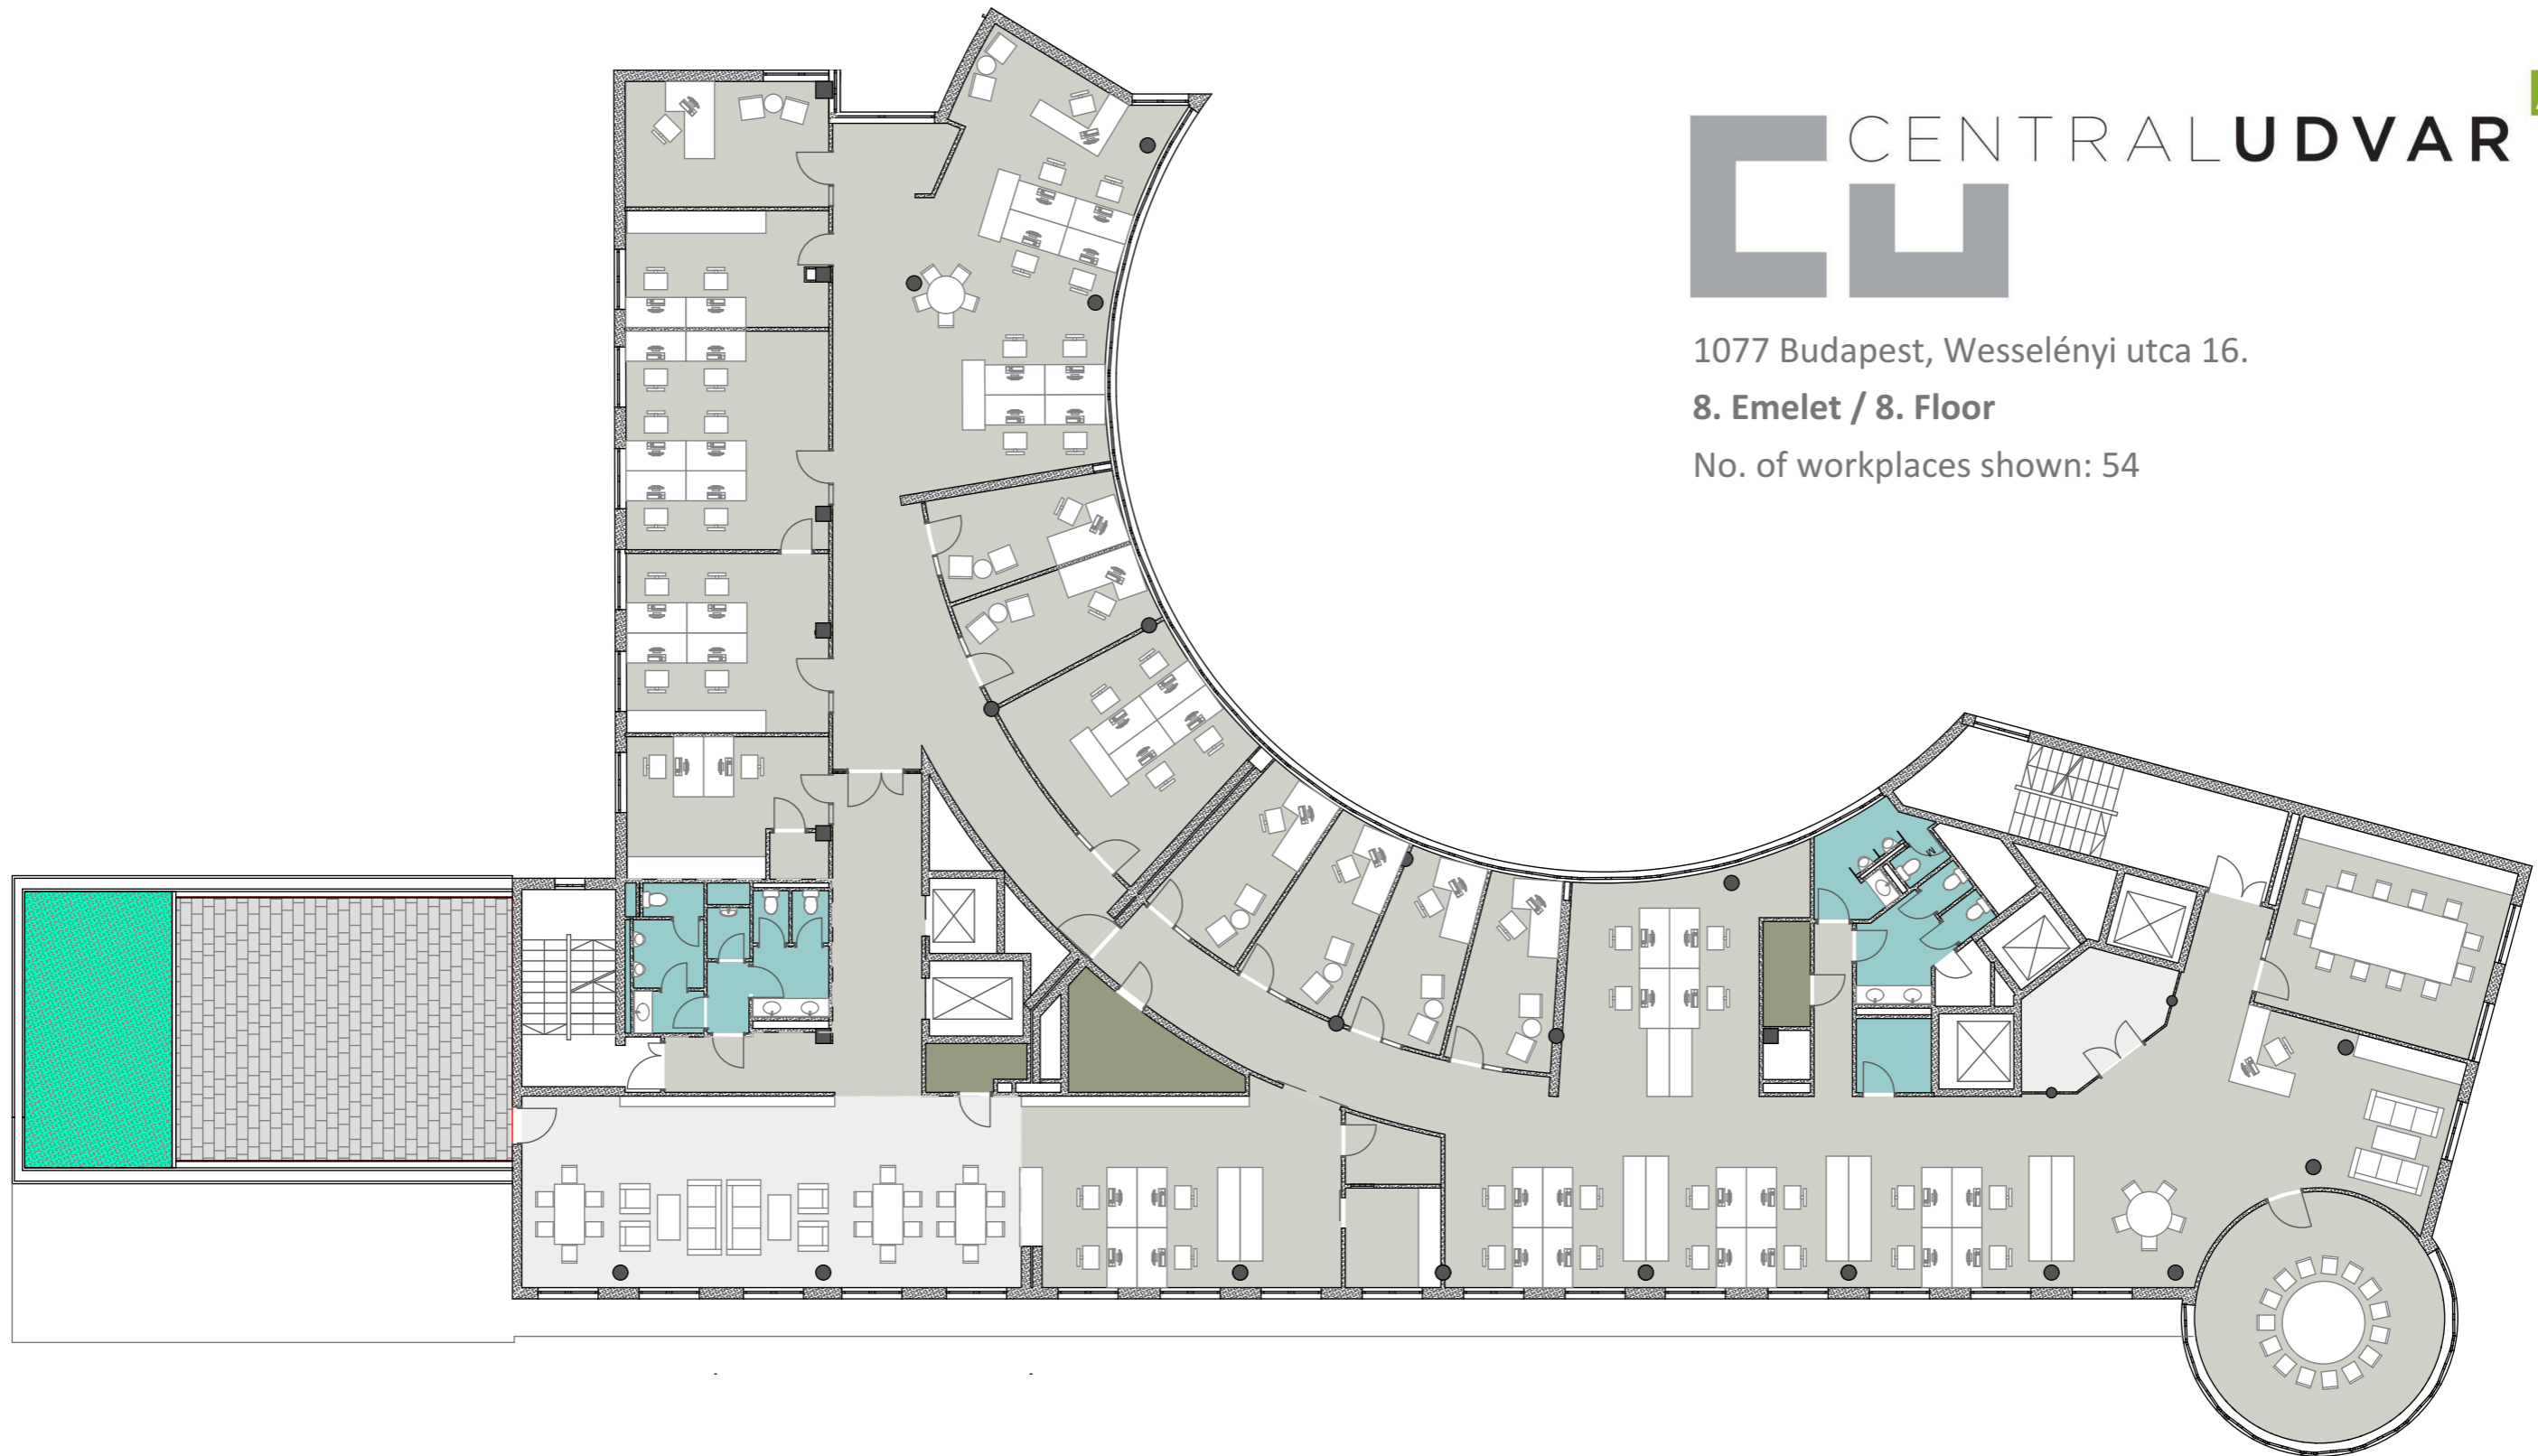

CENTRALUDVAR ^A

1077 Budapest, Wesselényi utca 16.

8. Emelet / 8. Floor

No. of workplaces shown: 54

-  Kiadó terület / Area to Let
-  Közös terület / Common Areas
-  Kiszolgáló helyiség / Service Areas