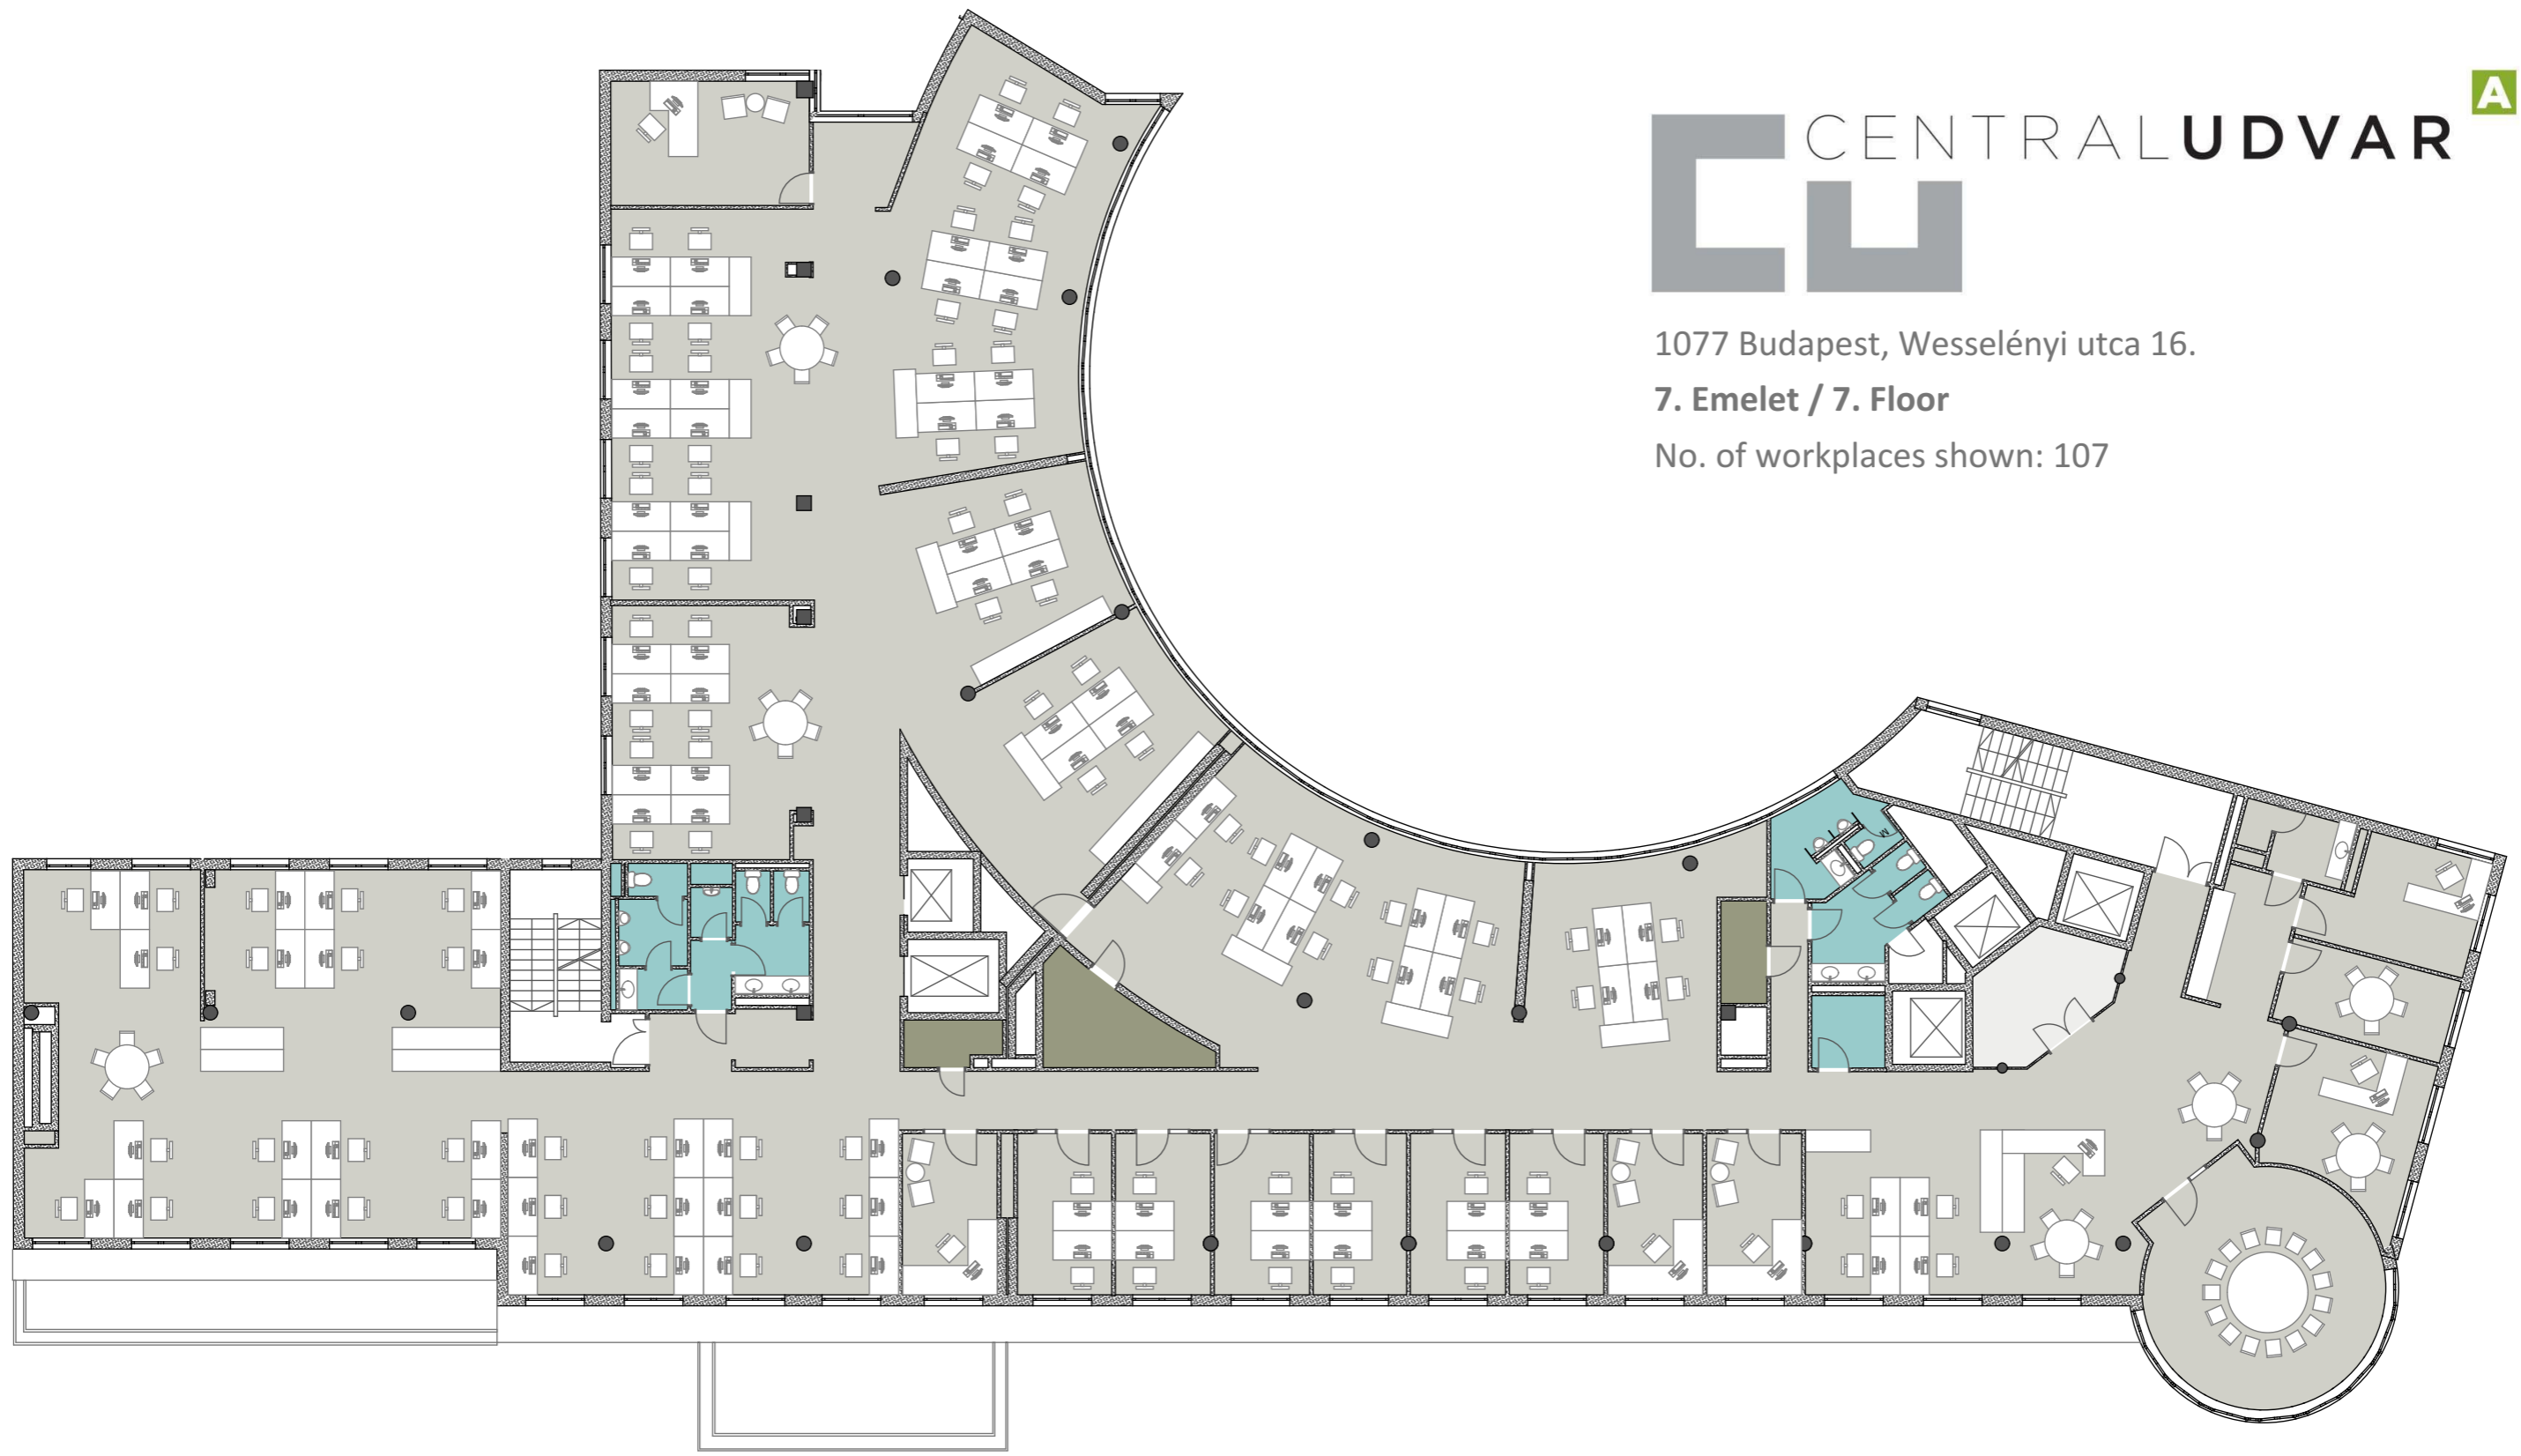

CENTRALUDVAR ^A

1077 Budapest, Wesselényi utca 16.

7. Emelet / 7. Floor

No. of workplaces shown: 107

-  Kiadó terület / Area to Let
-  Közös terület / Common Areas
-  Kiszolgáló helyiség / Service Areas