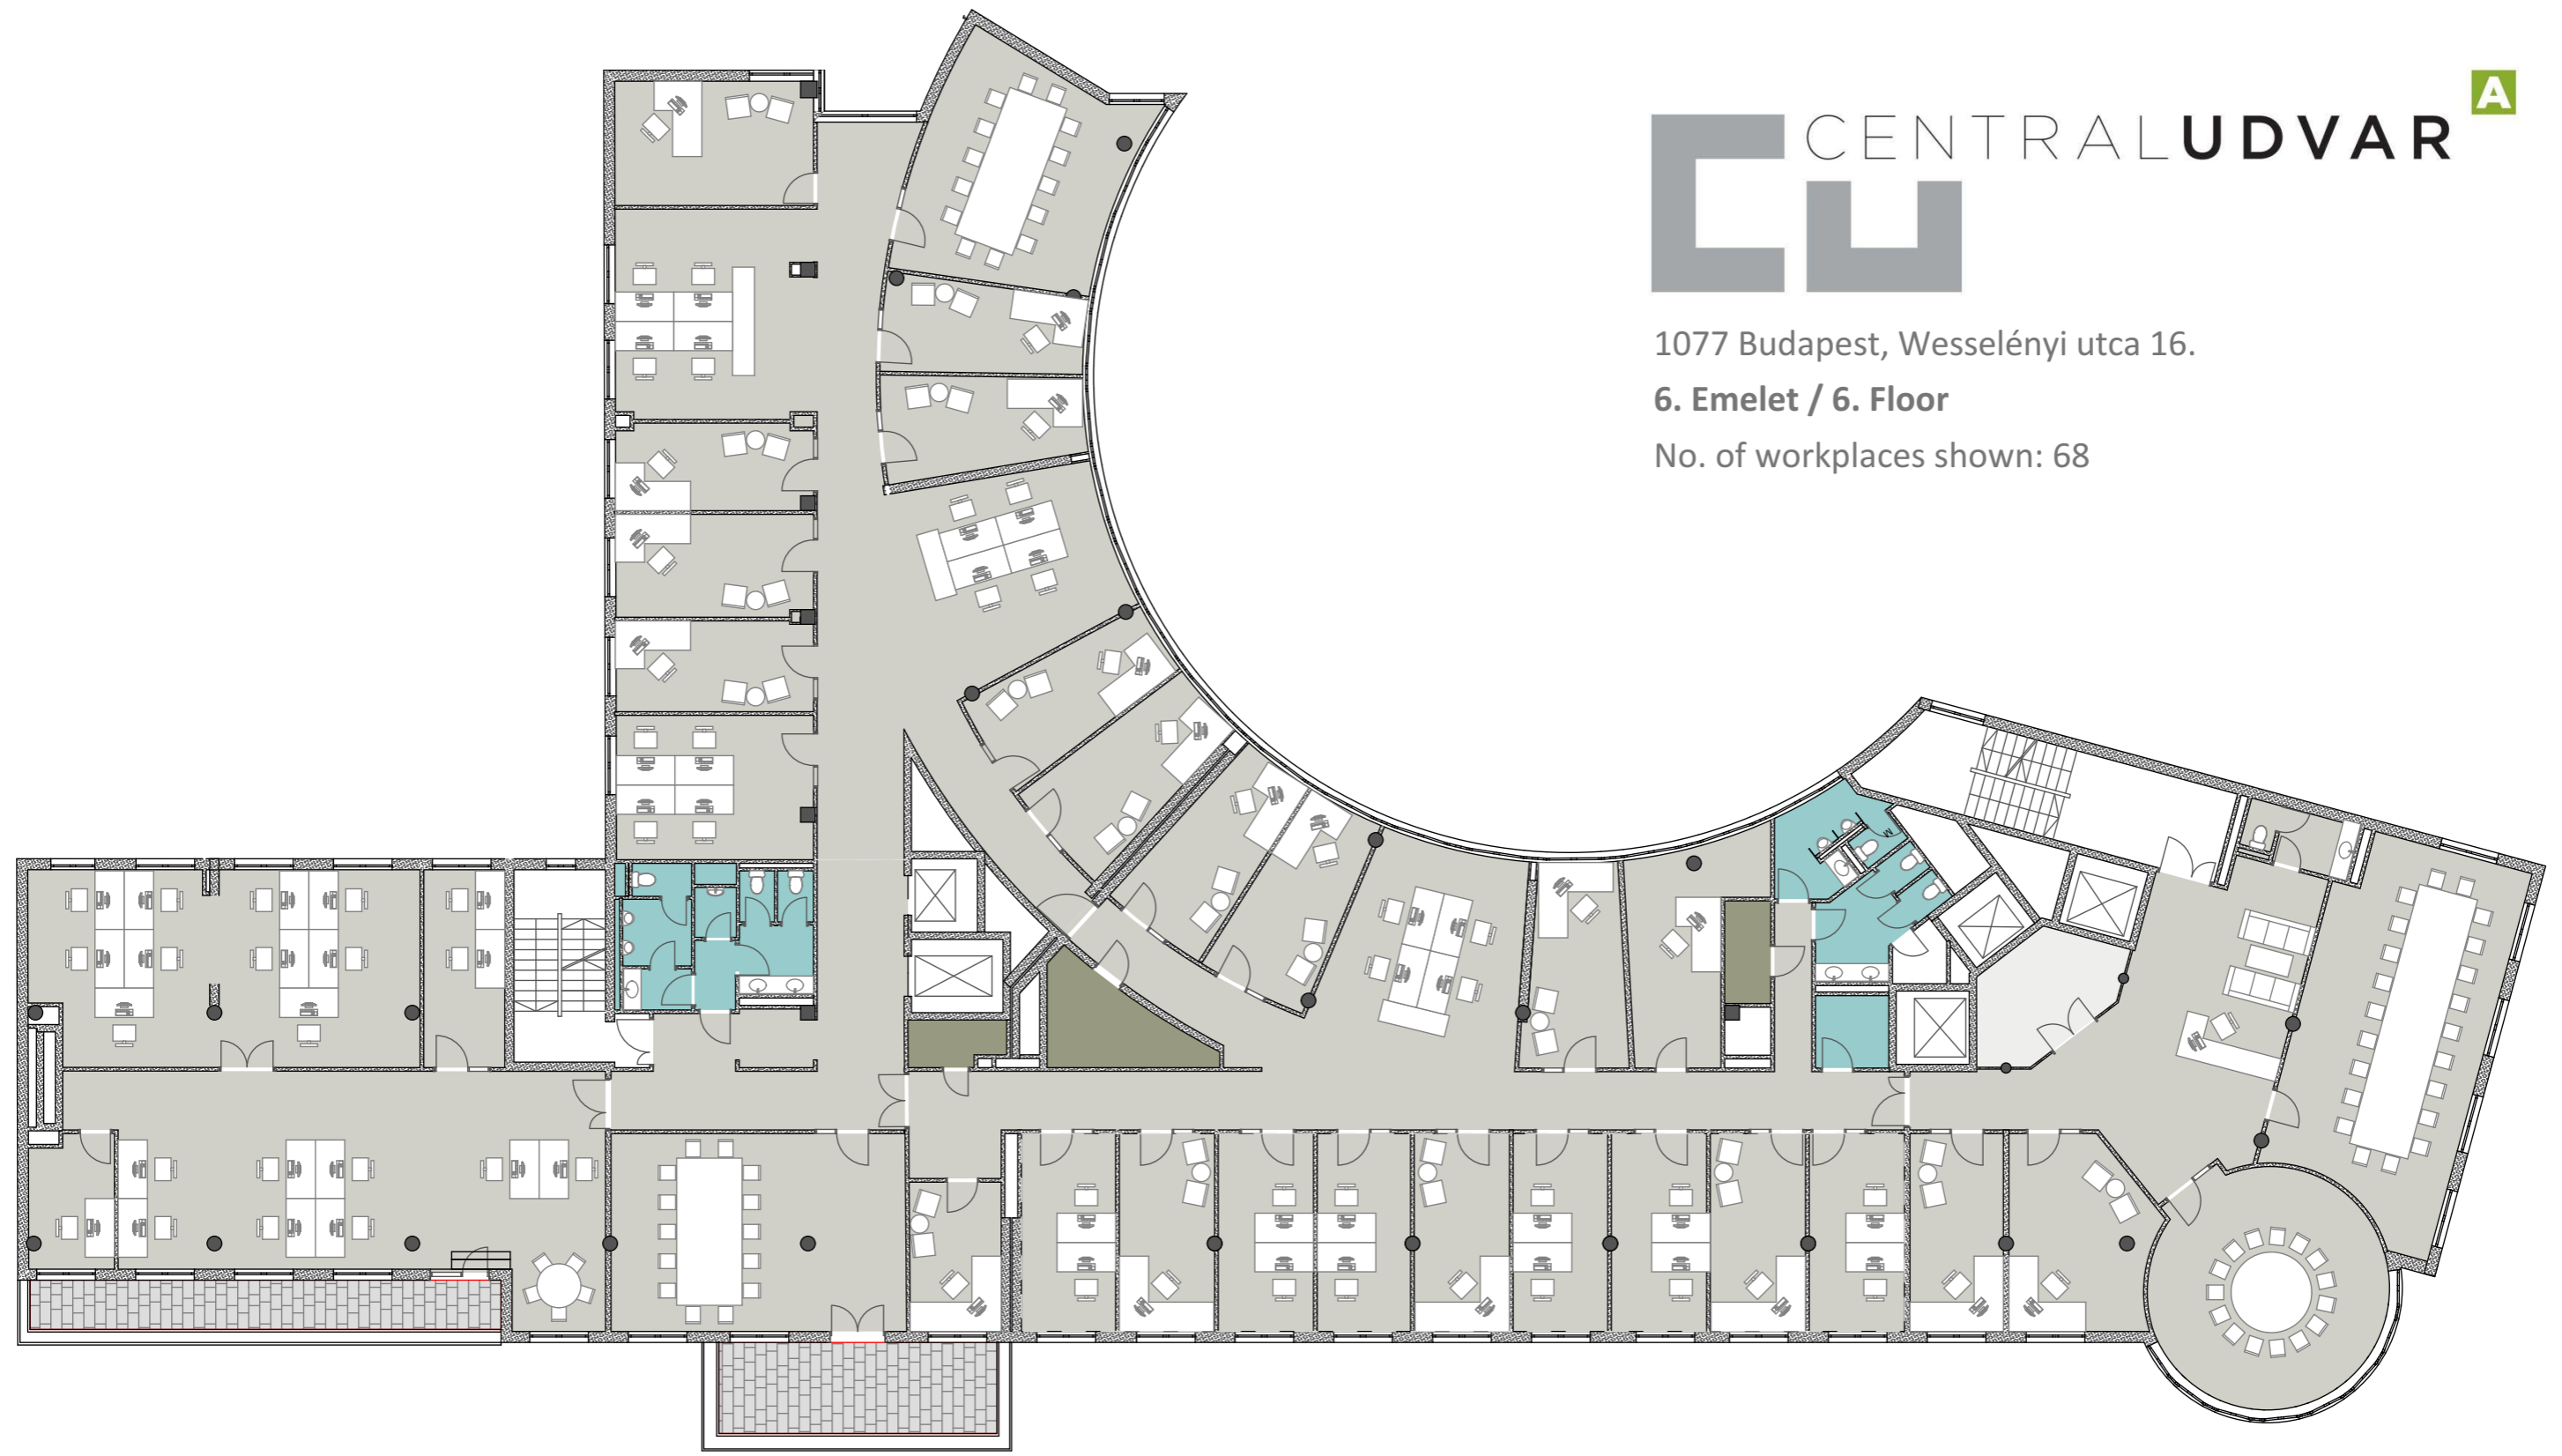

CENTRALUDVAR ^A

1077 Budapest, Wesselényi utca 16.

6. Emelet / 6. Floor

No. of workplaces shown: 68

-  Kiadó terület / Area to Let
-  Közös terület / Common Areas
-  Kiszolgáló helyiség / Service Areas