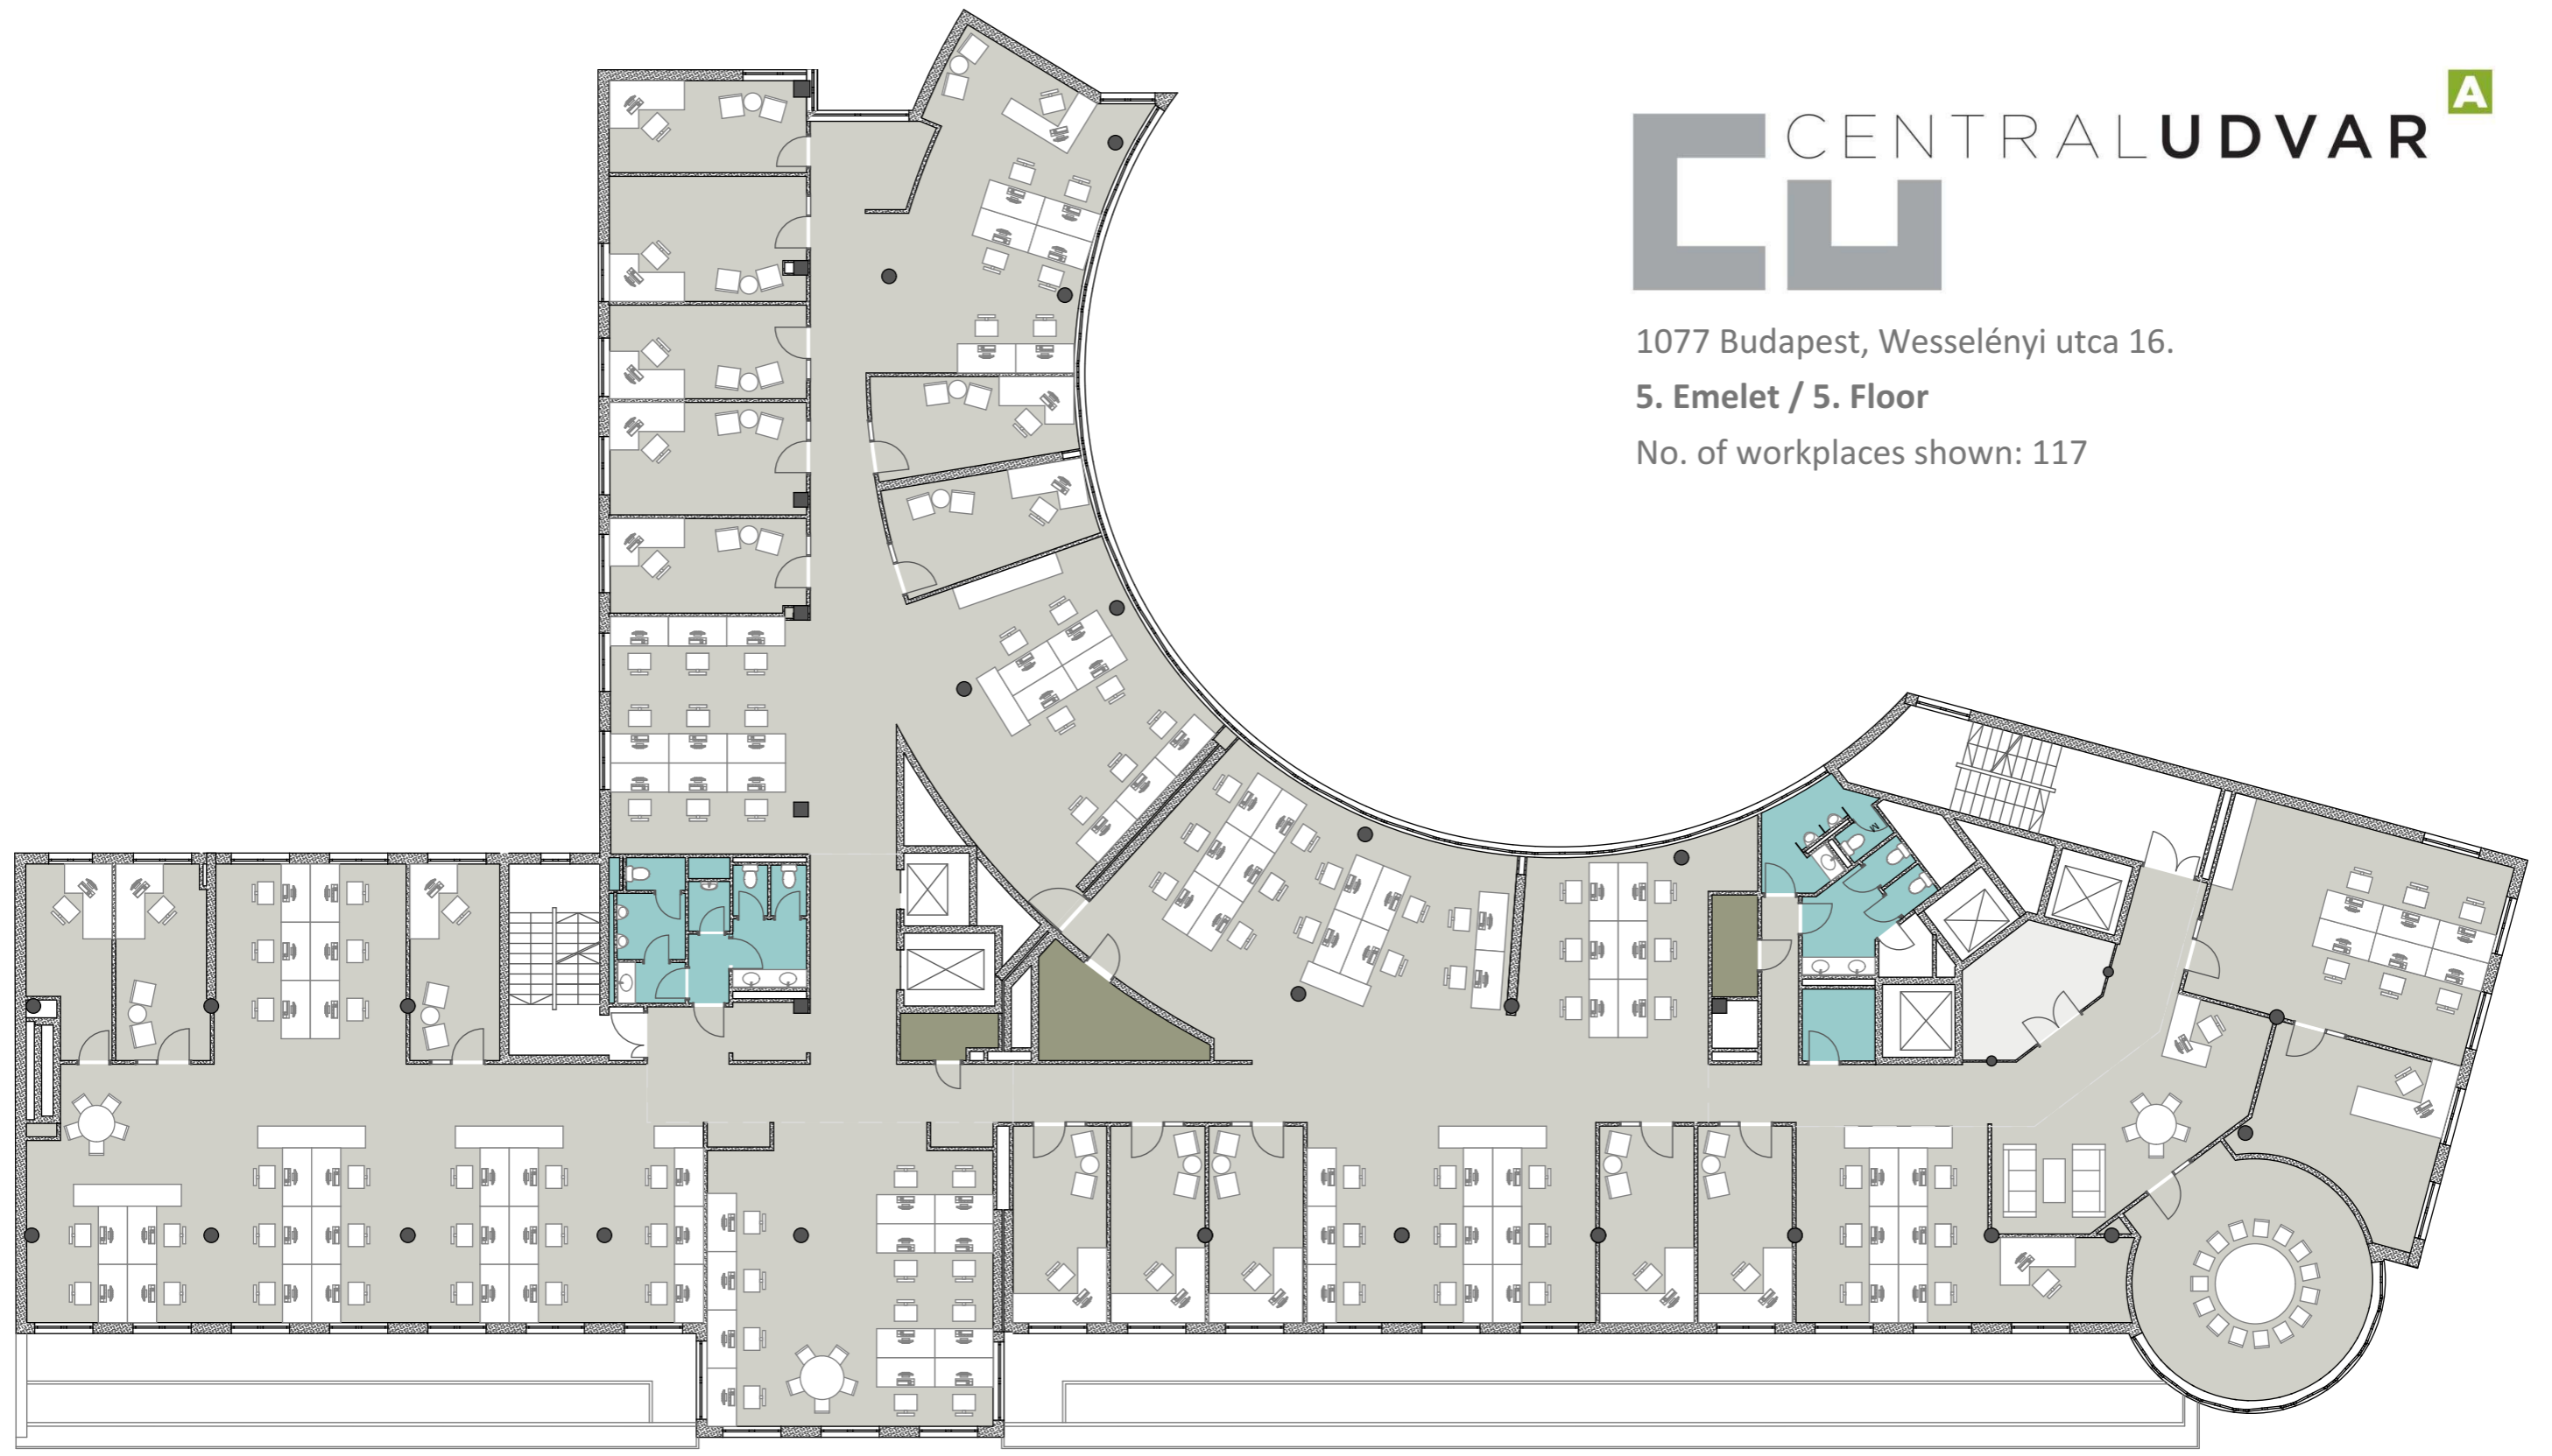

# CENTRALUDVAR <sup>A</sup>

1077 Budapest, Wesselényi utca 16.  
5. Emelet / 5. Floor  
No. of workplaces shown: 117

-  Kiadó terület / Area to Let
-  Közös terület / Common Areas
-  Kiszolgáló helyiség / Service Areas