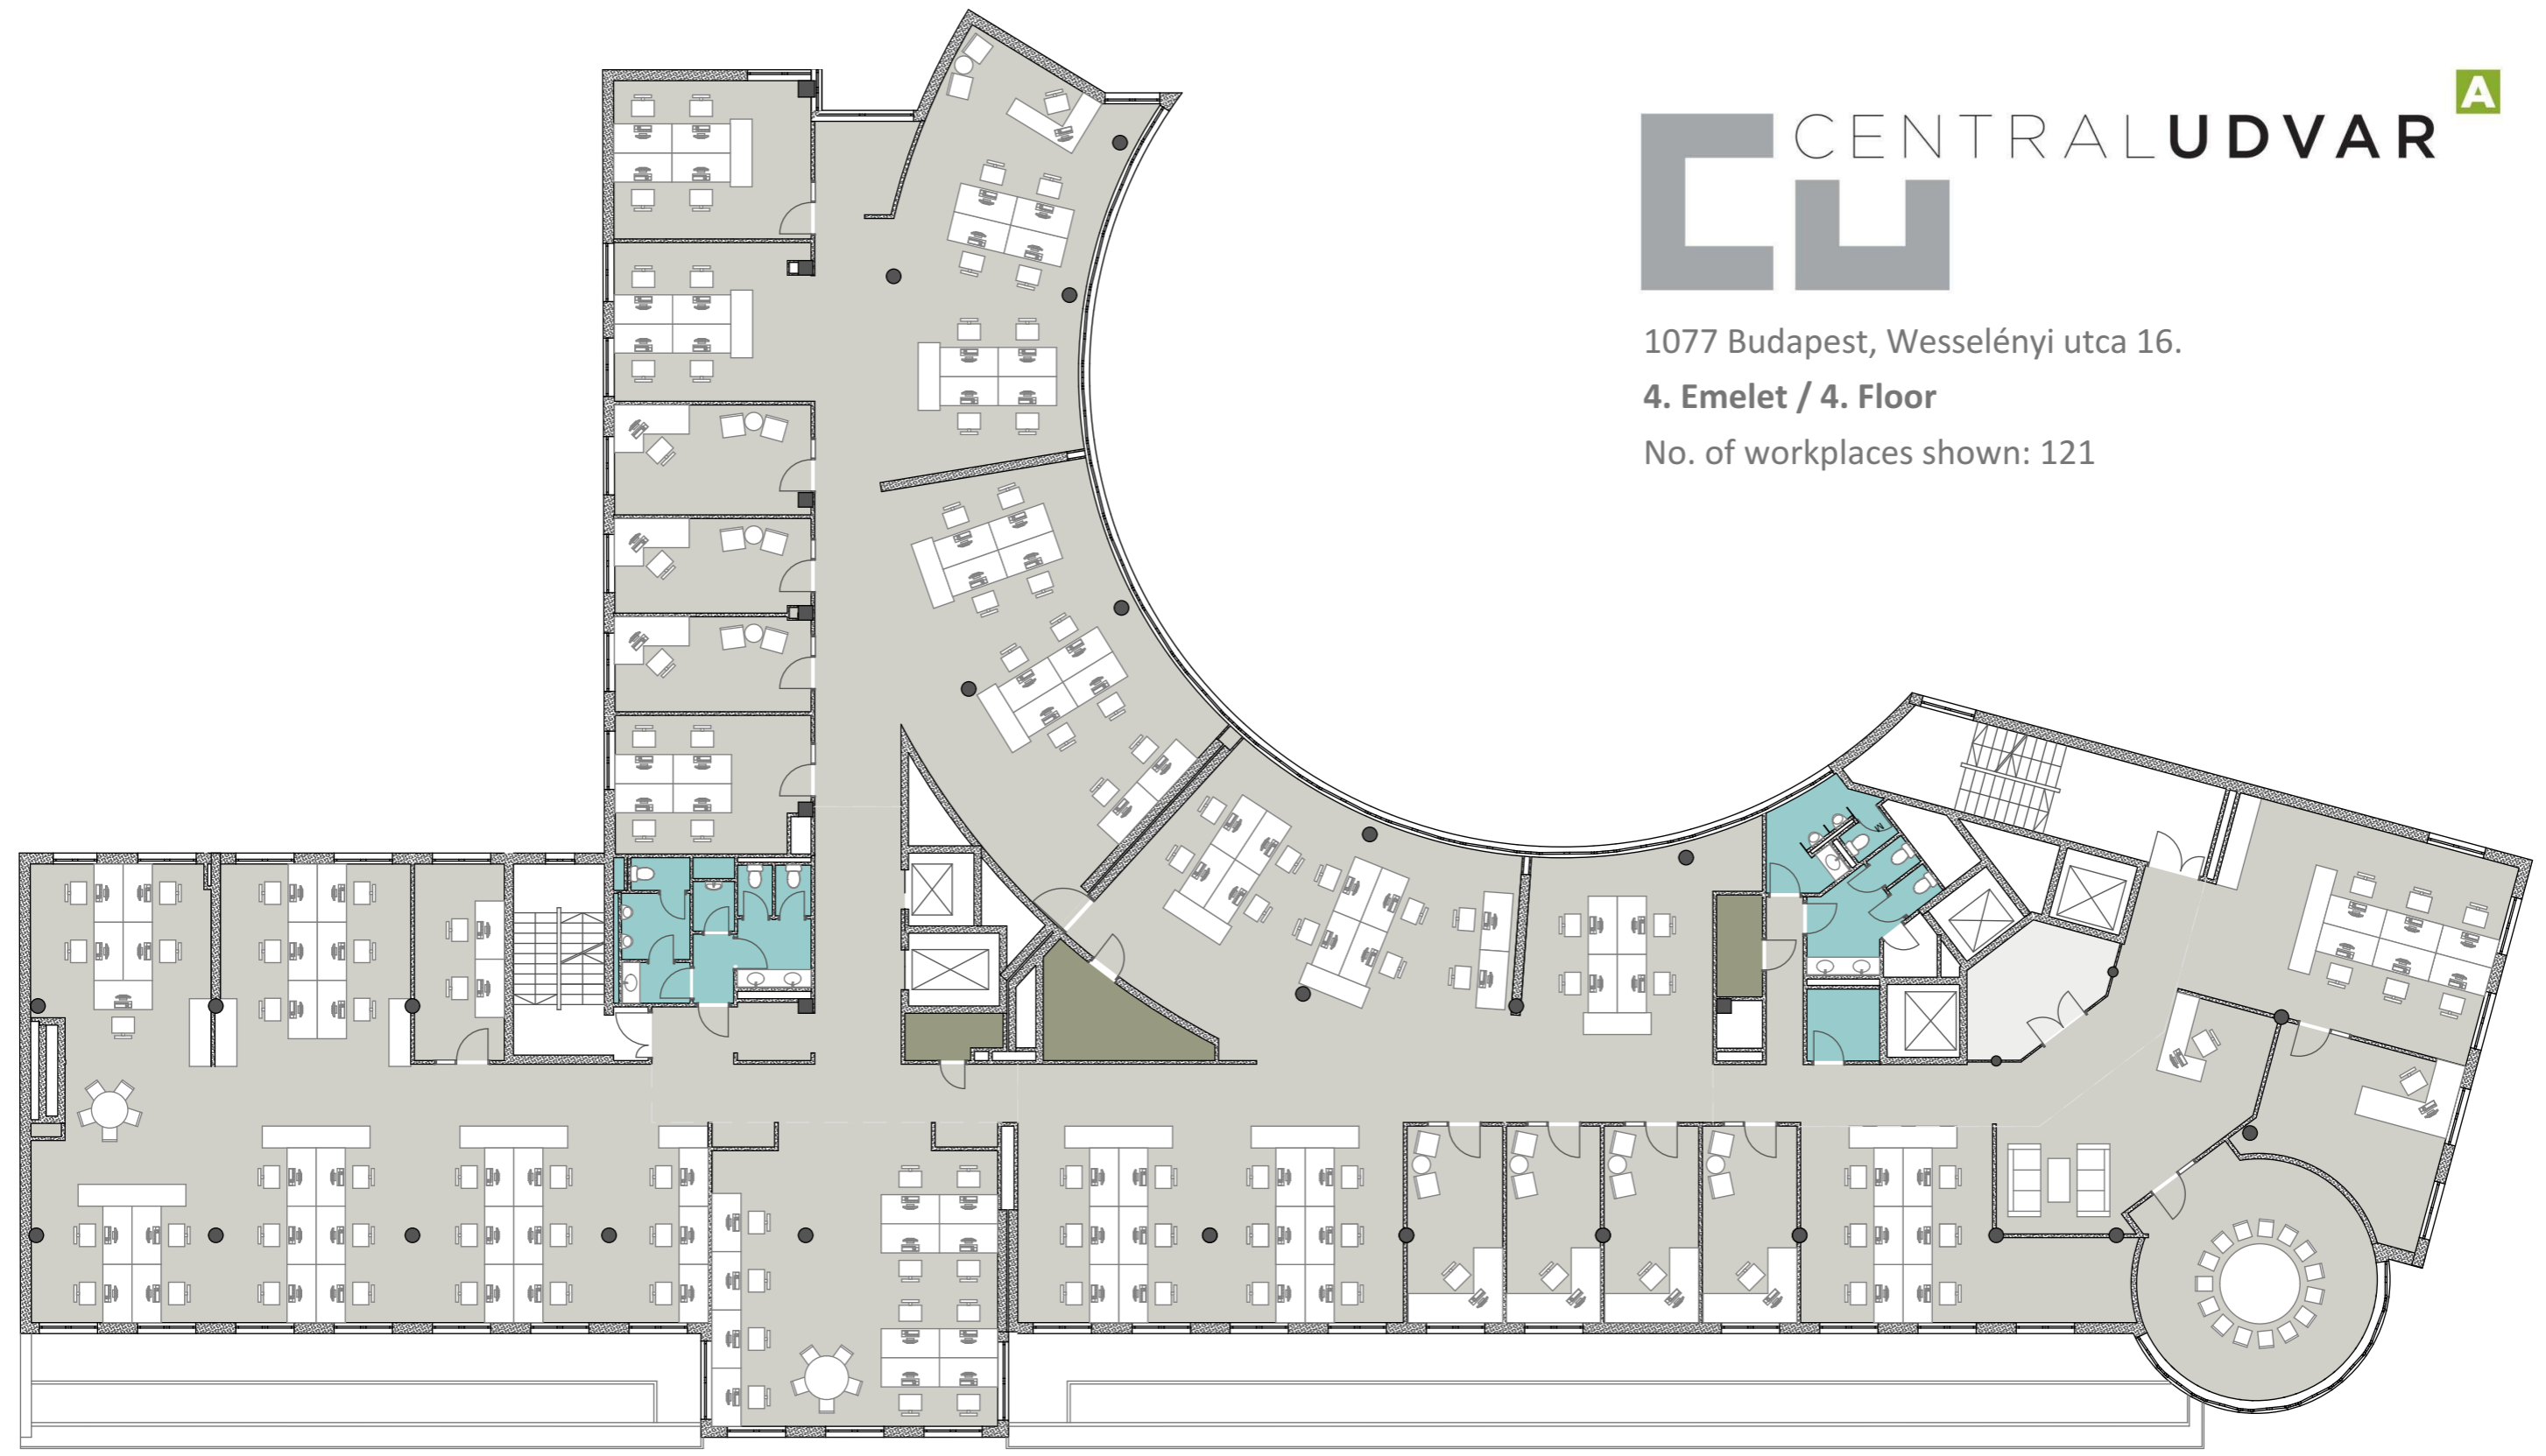

# CENTRALUDVAR <sup>A</sup>

1077 Budapest, Wesselényi utca 16.

**4. Emelet / 4. Floor**

No. of workplaces shown: 121

-  Kiadó terület / Area to Let
-  Közös terület / Common Areas
-  Kiszolgáló helyiség / Service Areas