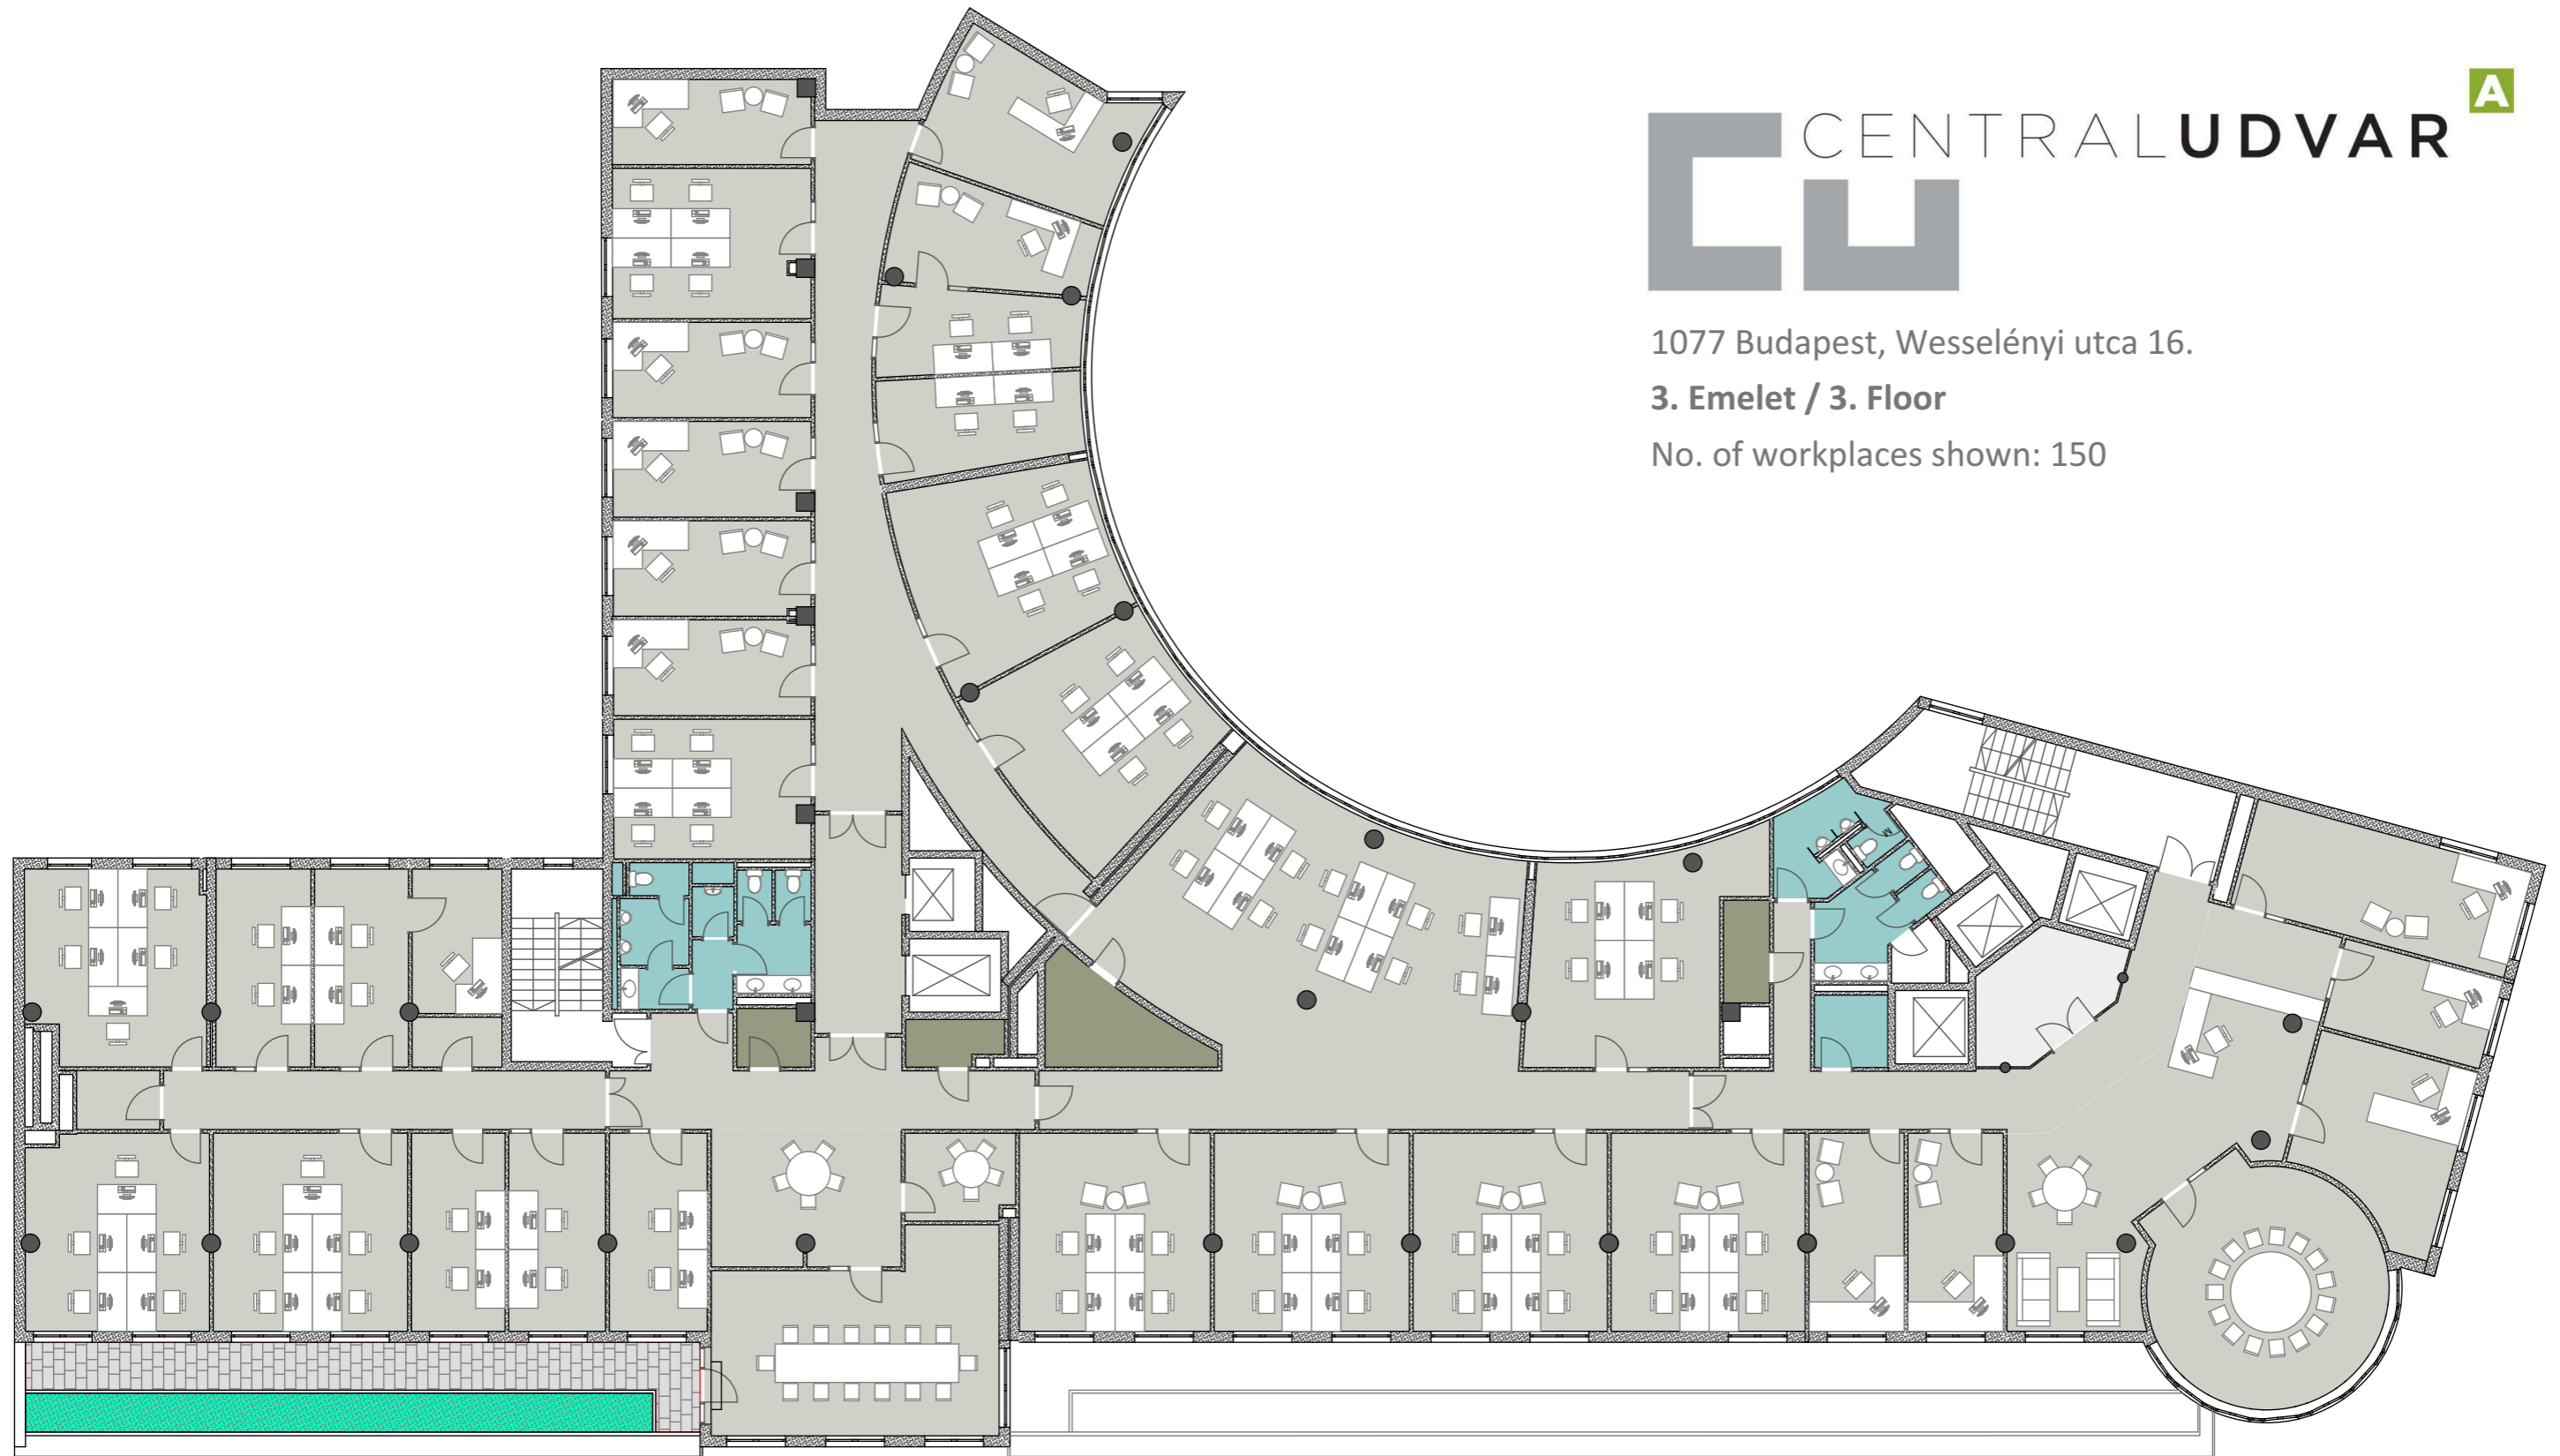

CENTRALUDVAR ^A

1077 Budapest, Wesselényi utca 16.

3. Emelet / 3. Floor

No. of workplaces shown: 150

-  Kiadó terület / Area to Let
-  Közös terület / Common Areas
-  Kiszolgáló helyiség / Service Areas