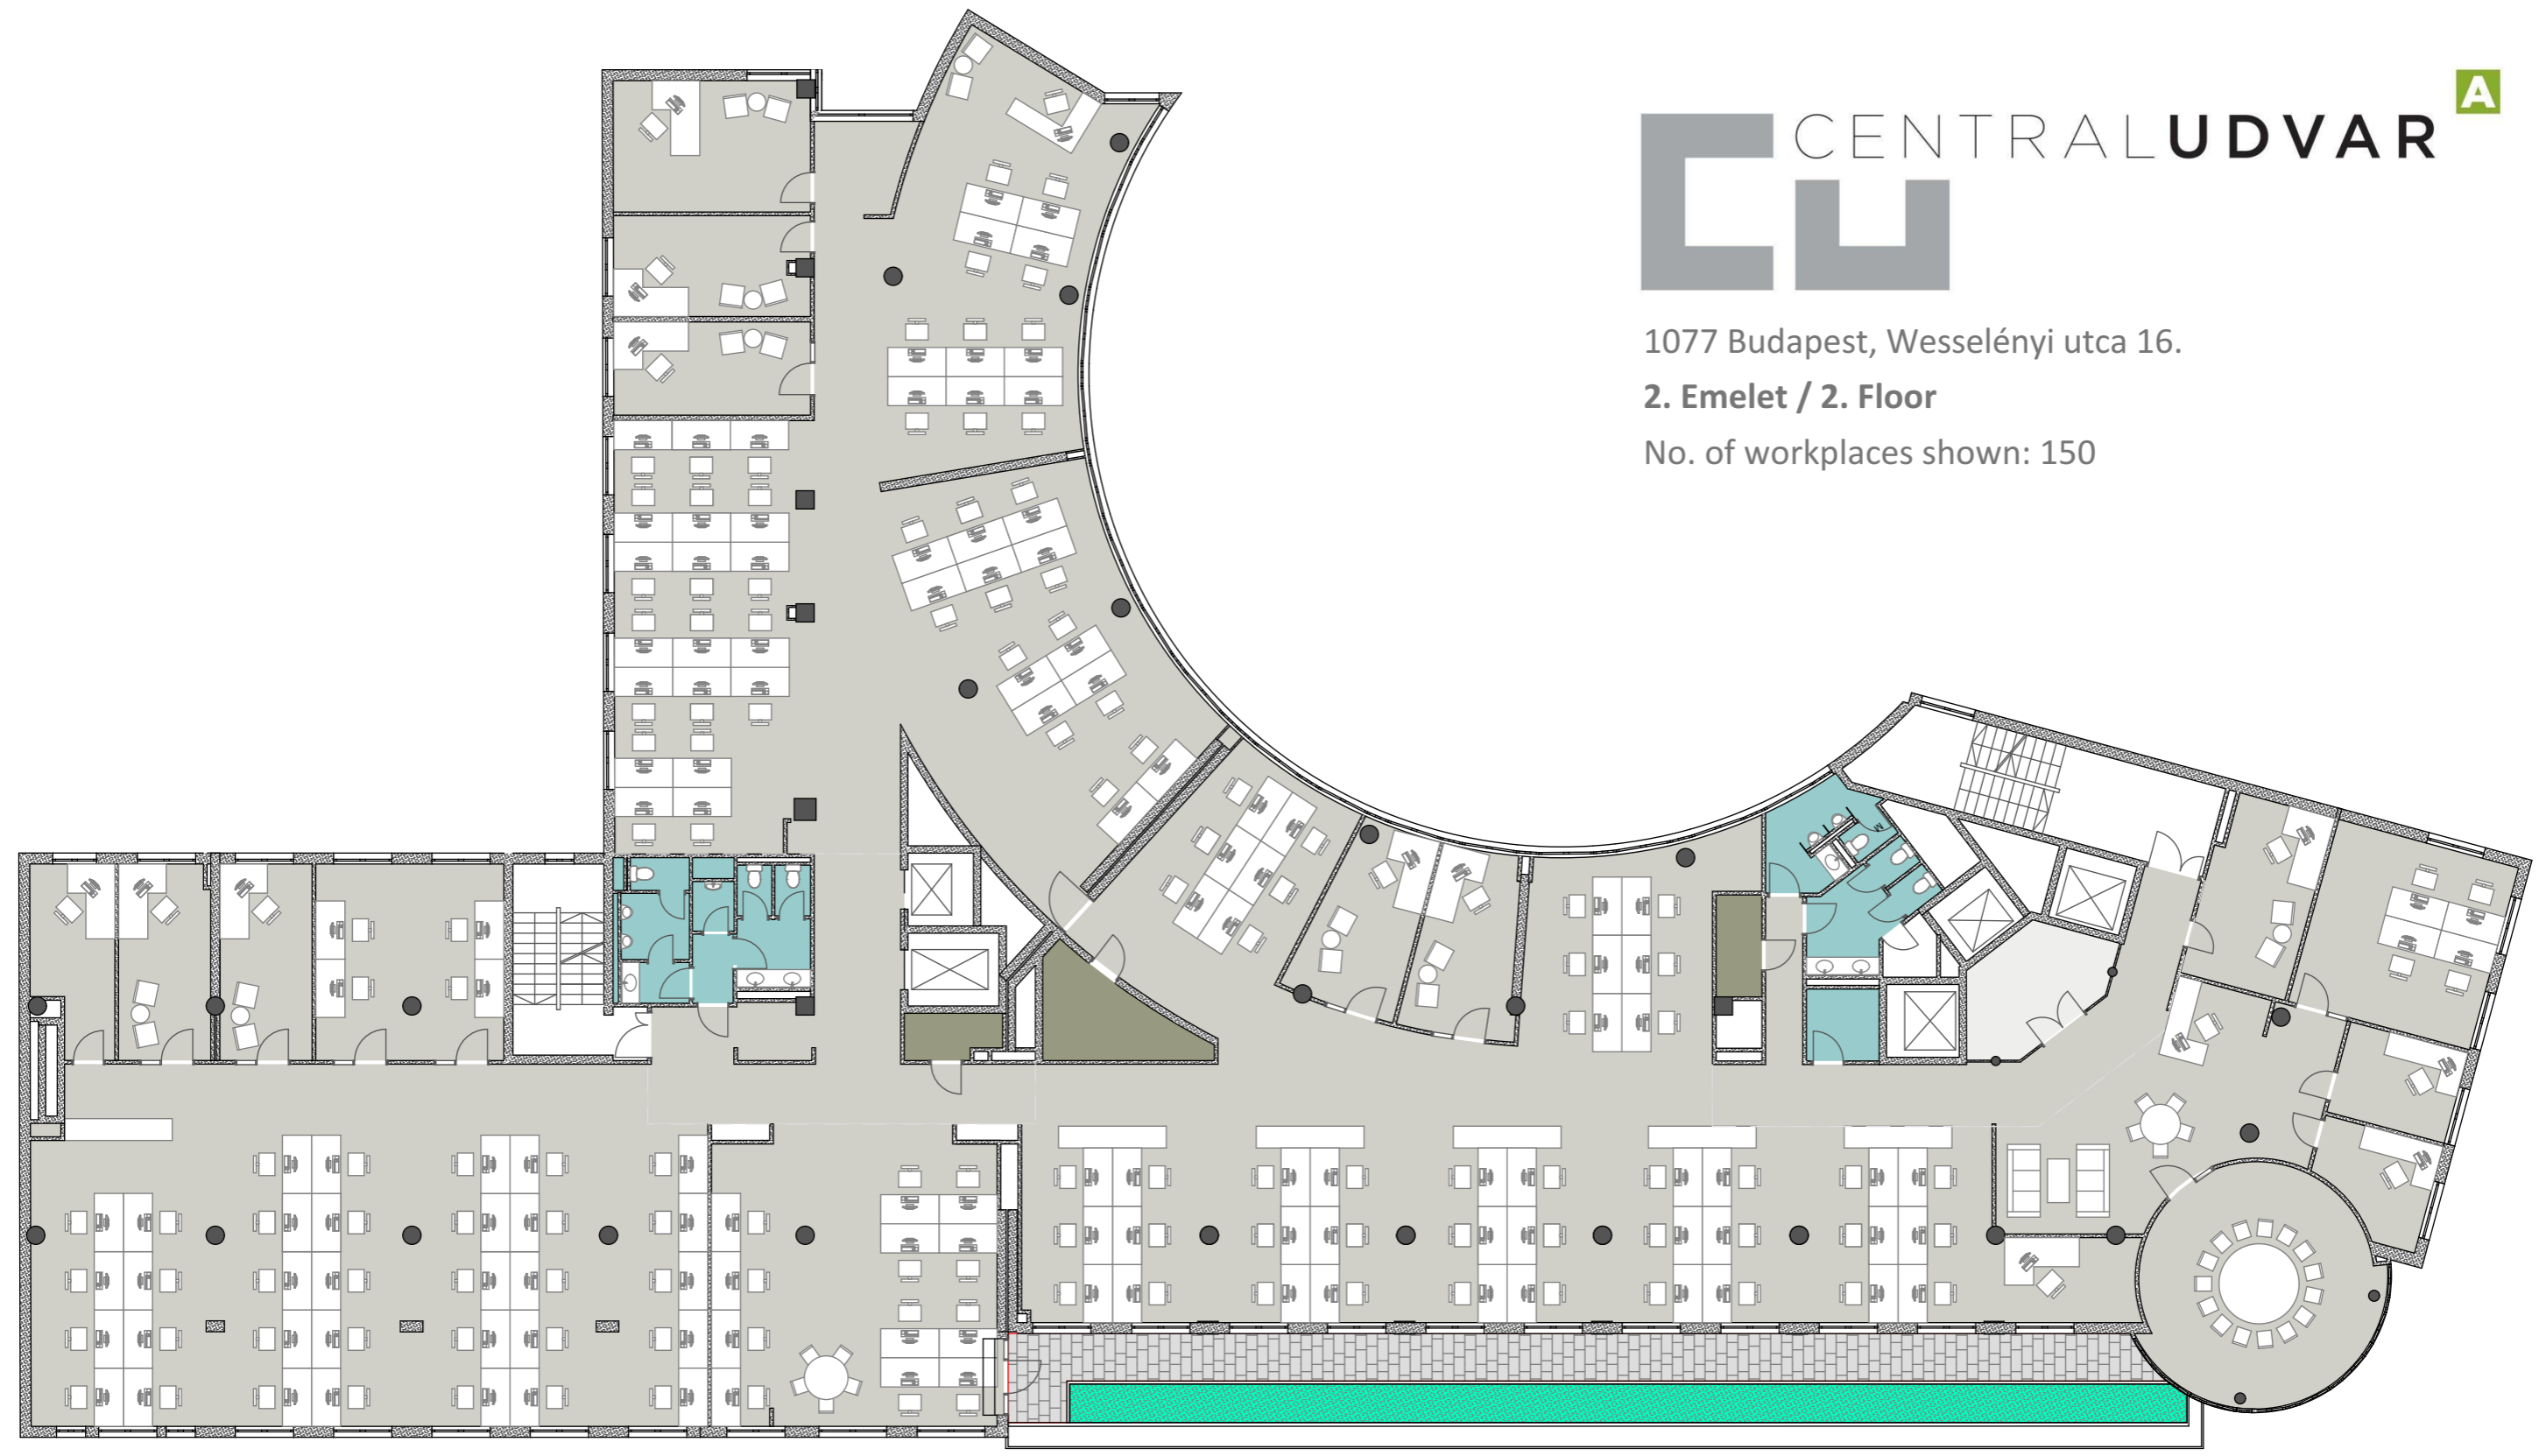

CENTRALUDVAR ^A

1077 Budapest, Wesselényi utca 16.

2. Emelet / 2. Floor

No. of workplaces shown: 150

-  Kiadó terület / Area to Let
-  Közös terület / Common Areas
-  Kiszolgáló helyiség / Service Areas