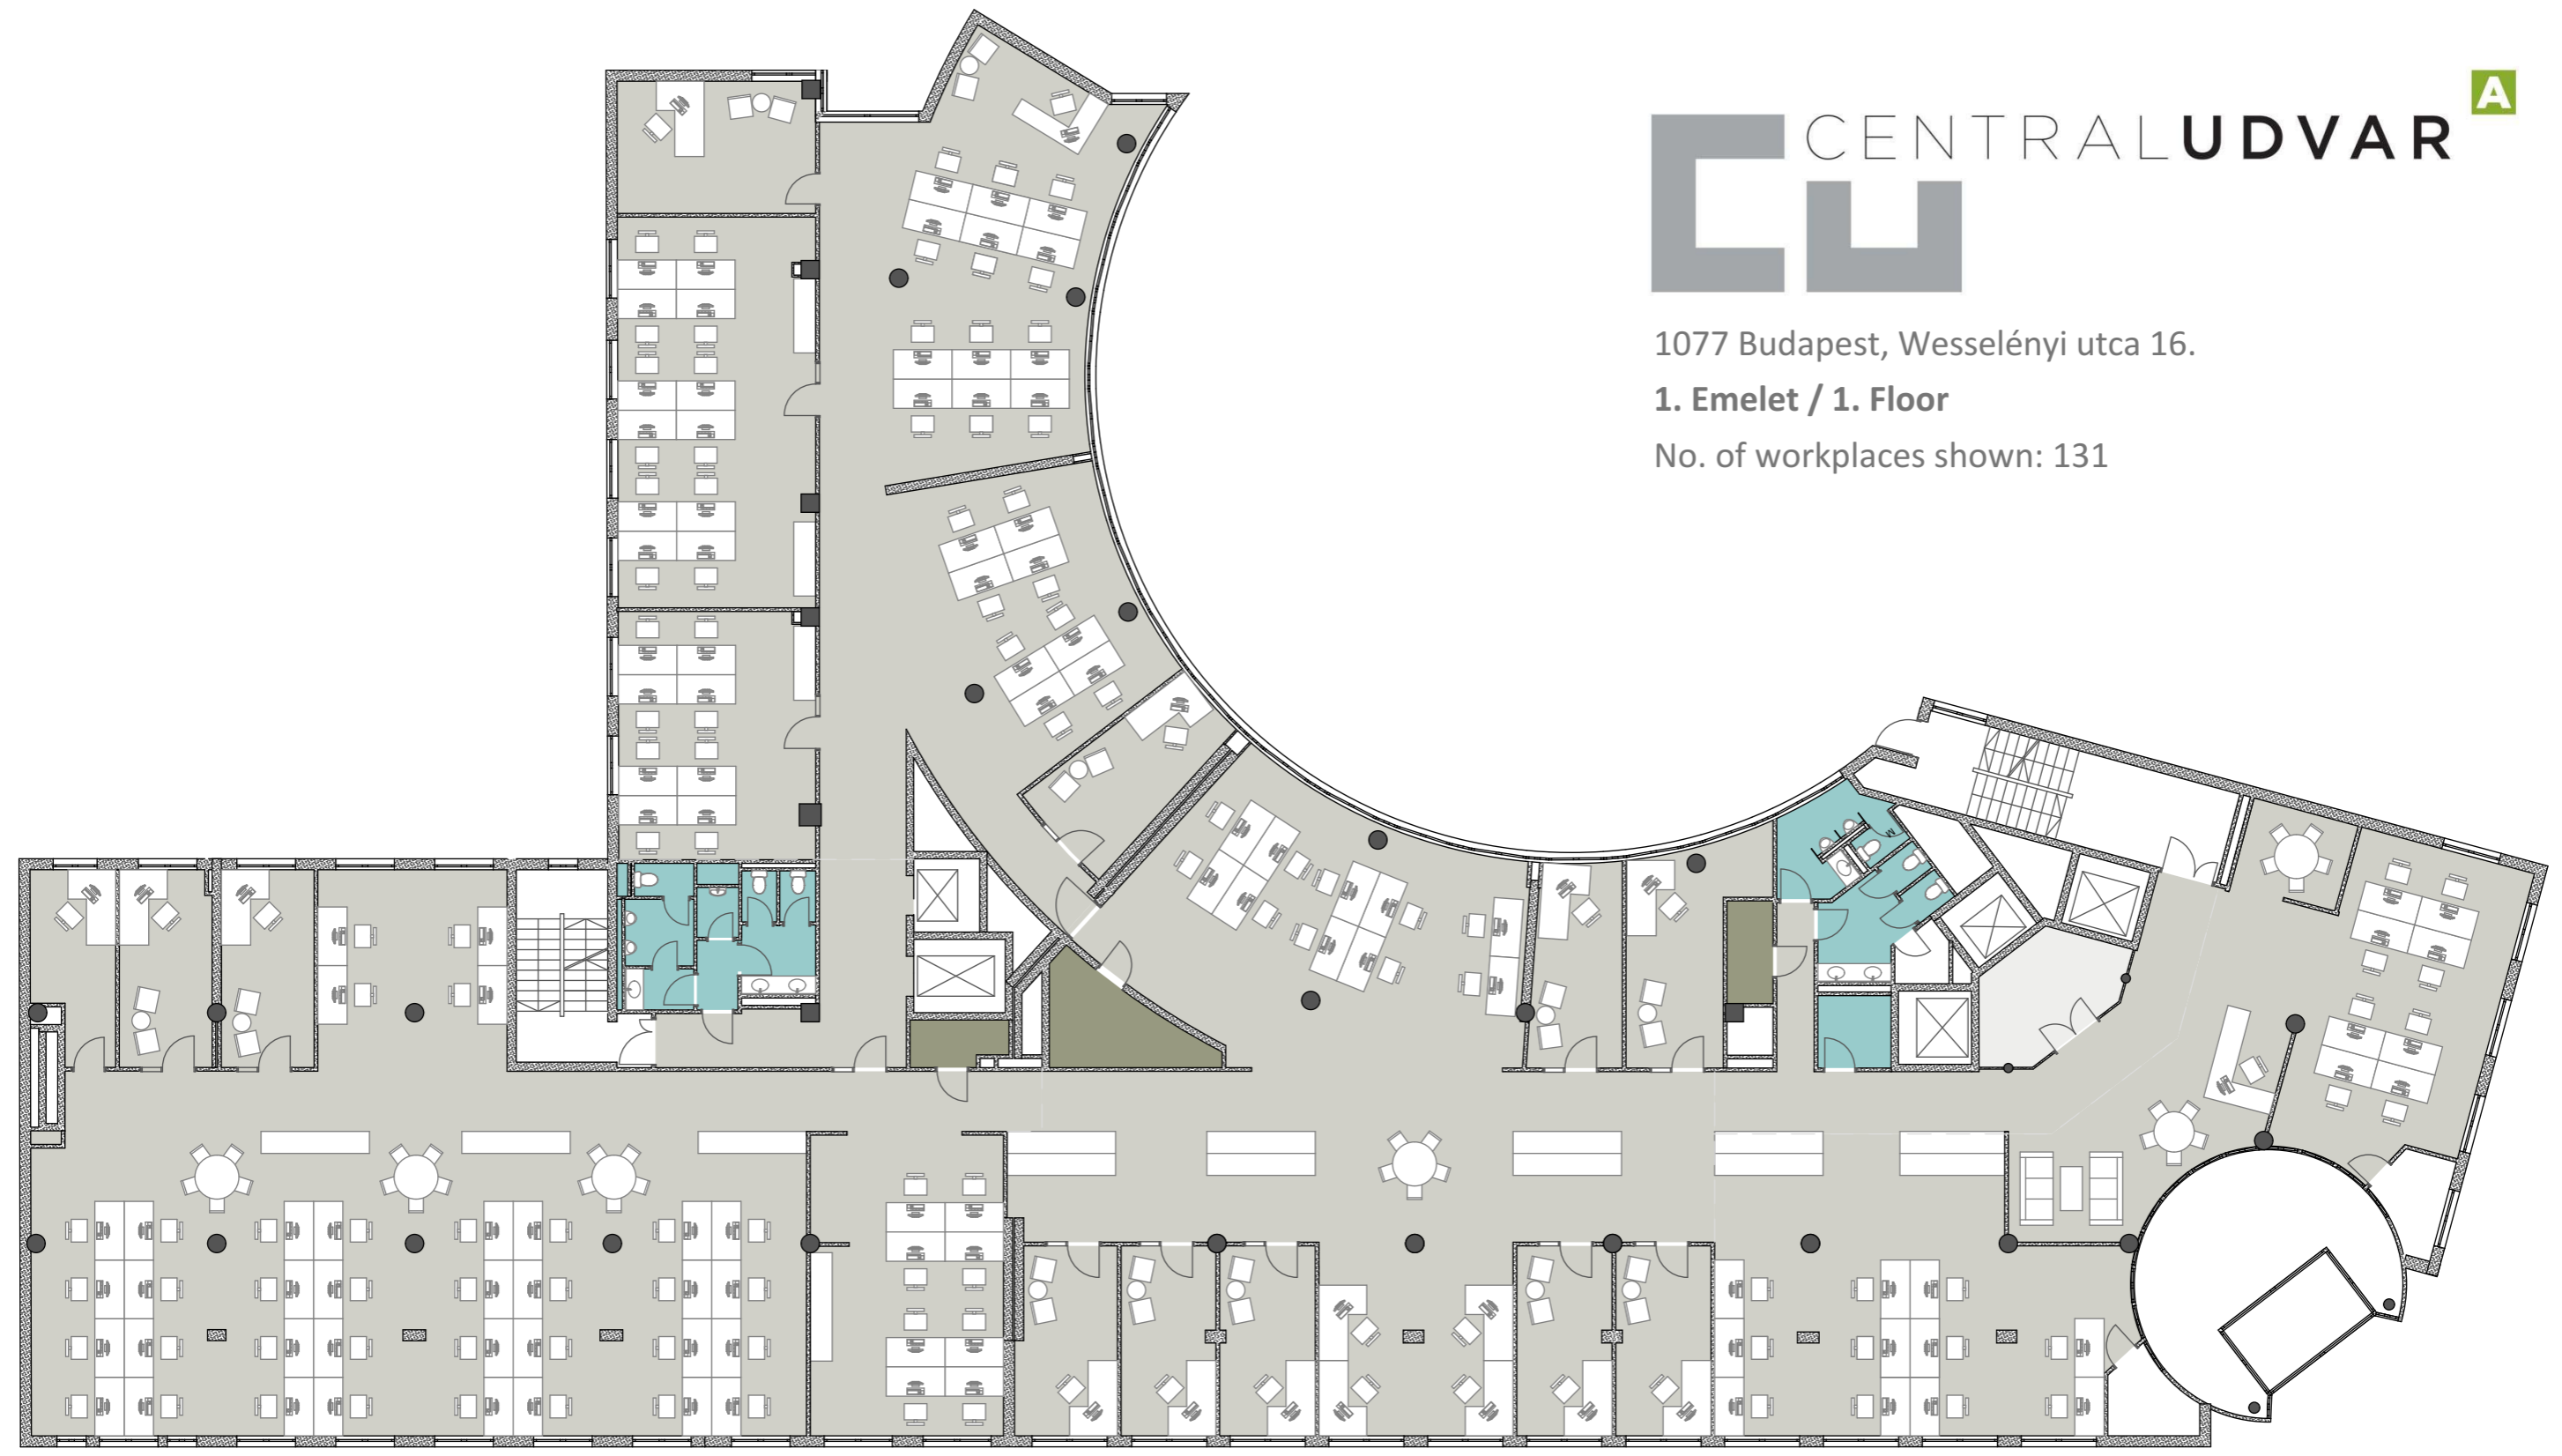

CENTRALUDVAR ^A

1077 Budapest, Wesselényi utca 16.

1. Emelet / 1. Floor

No. of workplaces shown: 131

-  Kiadó terület / Area to Let
-  Közös terület / Common Areas
-  Kiszolgáló helyiség / Service Areas