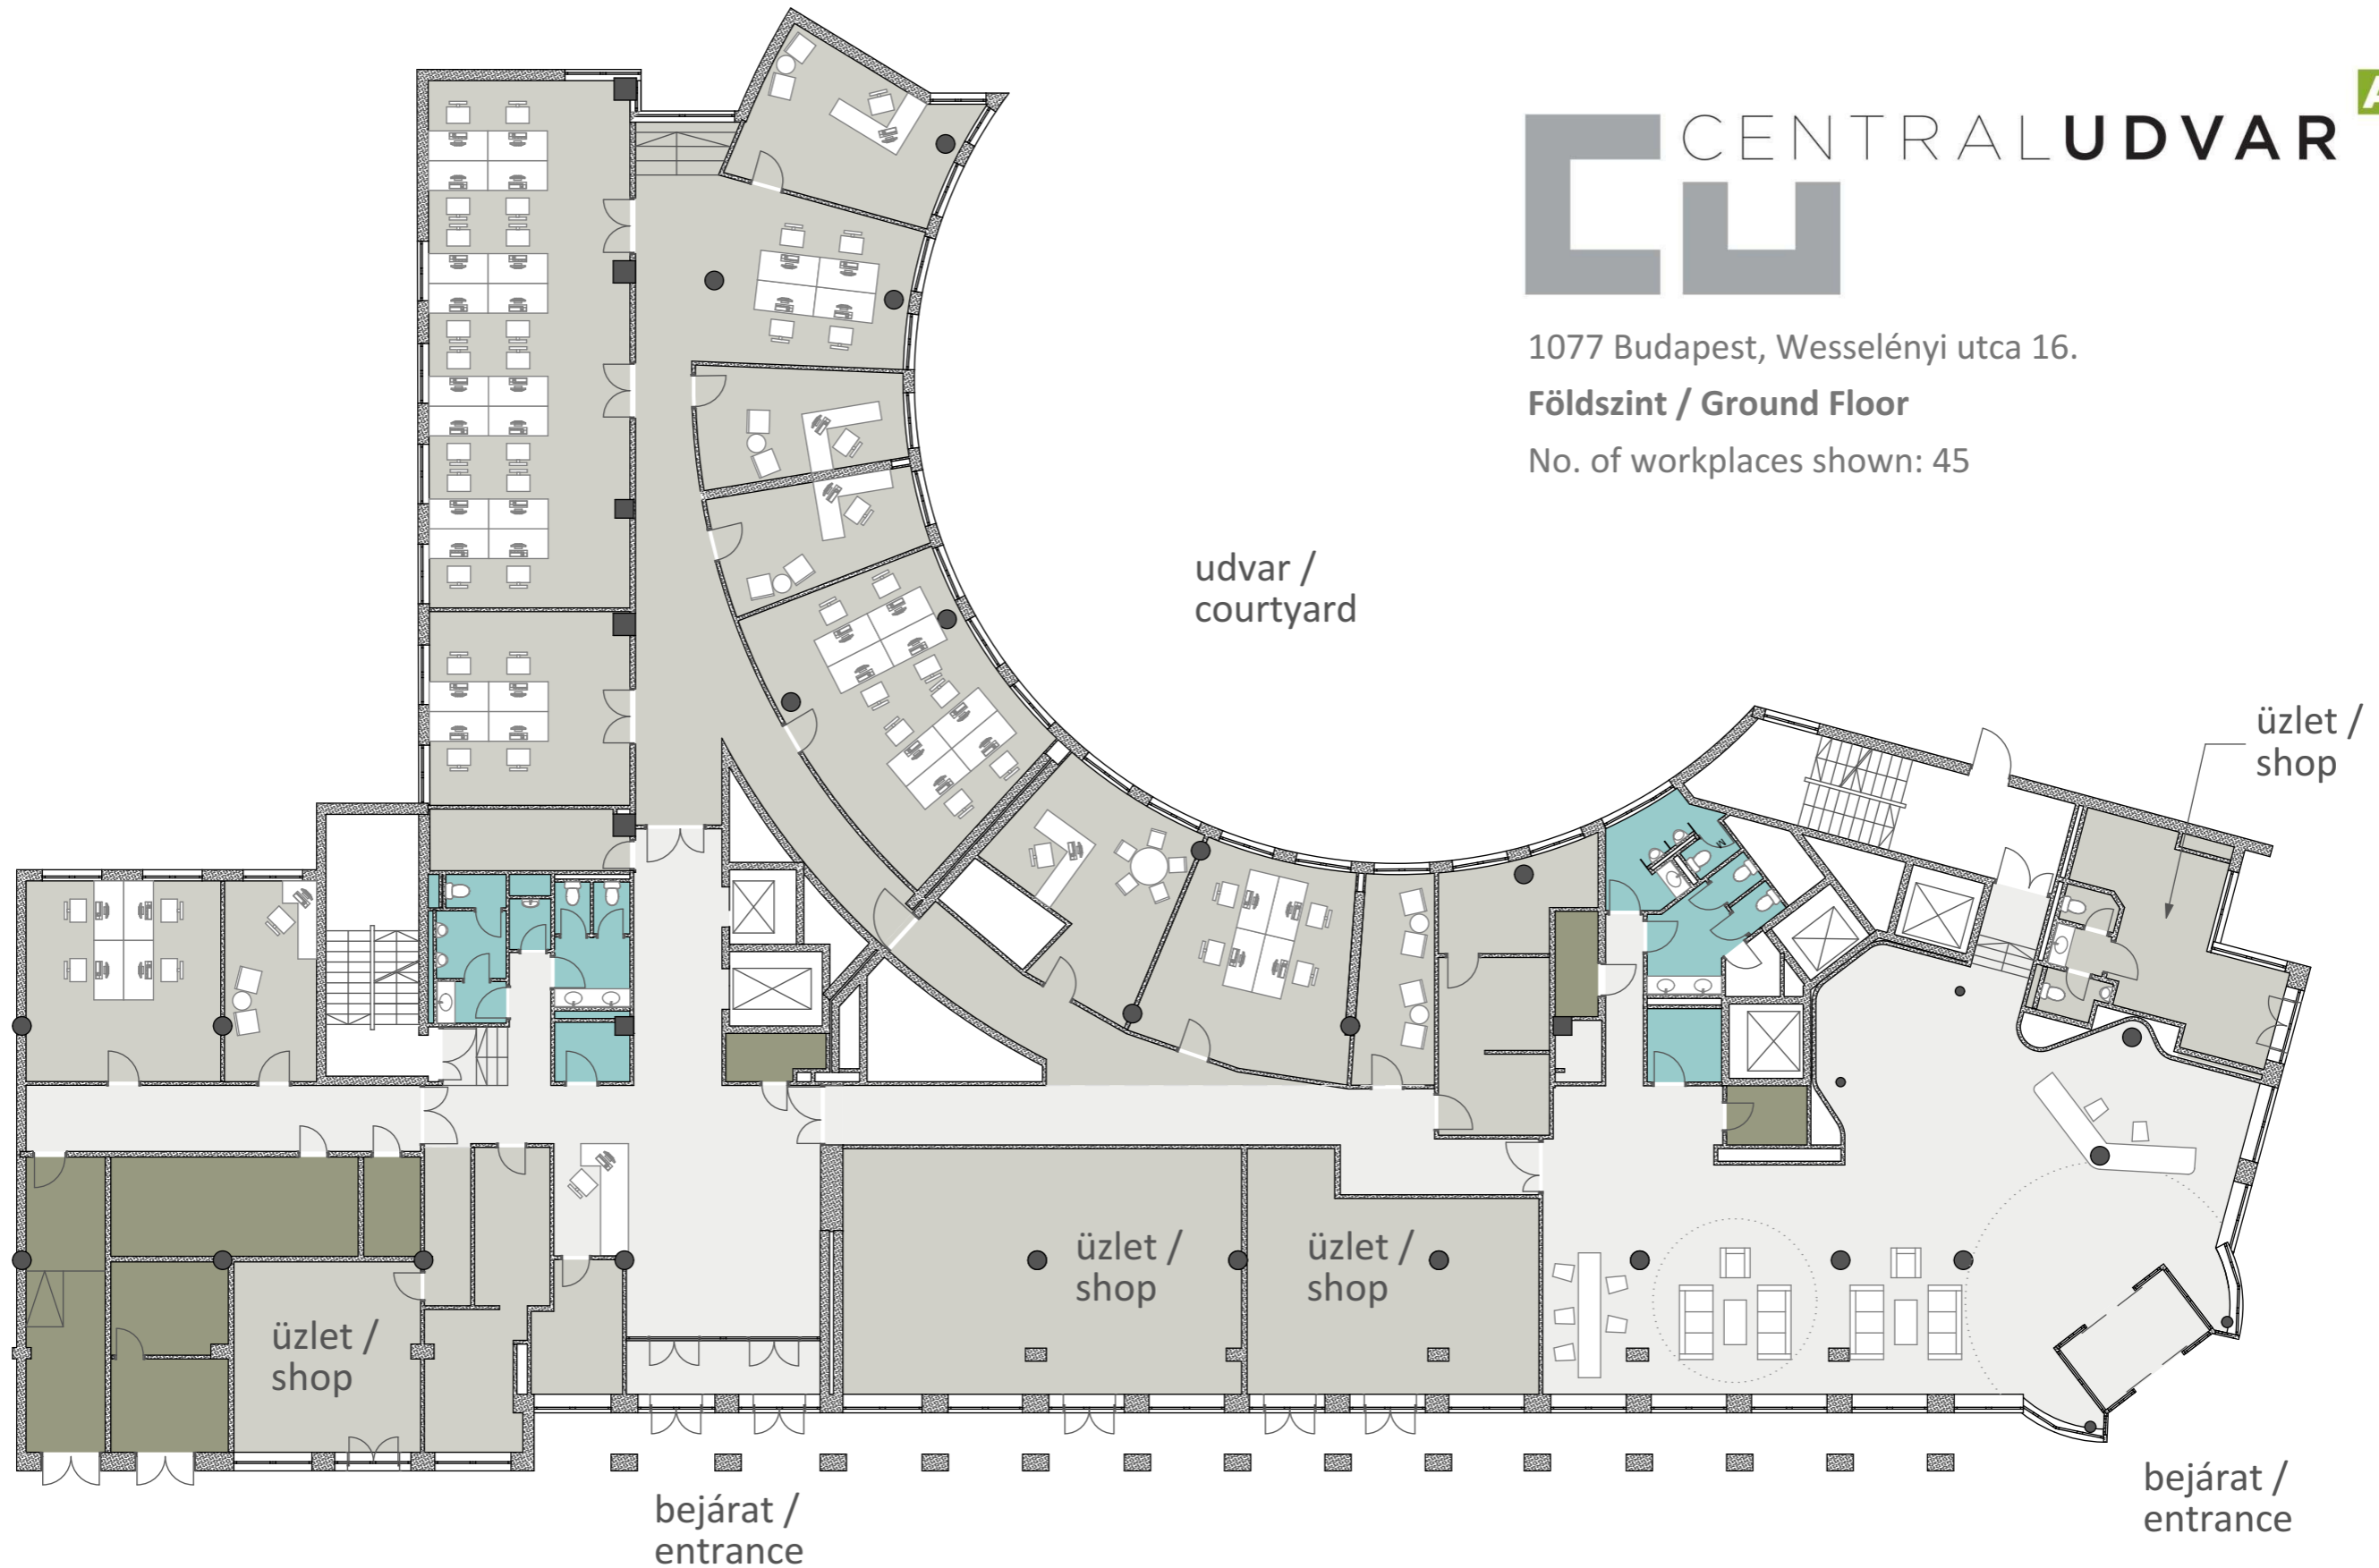

CENTRAL UDVAR

1077 Budapest, Wesselényi utca 16.

Földszint / Ground Floor

No. of workplaces shown: 45

- Kiadó terület / Area to Let
- Közös terület / Common Areas
- Kiszolgáló helyiség / Service Areas